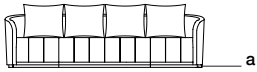

**GEM SOFA 120**  
sofá gem 120

GM12-120

w 118"    d 39<sup>1/4"</sup>    H 37<sup>1/2"</sup>    SH 17<sup>3/4"</sup>  
300 cm    100 cm    95 cm    45 cm

sw 104"    sd 27<sup>1/2"</sup>    AH 30"  
264 cm    70 cm    76 cm

Wood finish / Acabado madera

a: wood finish

BACK PILLOWS (X4) / cojines de espaldar

w 23<sup>1/2"</sup>    H 21<sup>3/4"</sup>  
60 cm    55 cm

Relaxed Comfort: the fixed seats are constructed with a premium combination of high-density foam and sinuous springs, providing excellent support, shock absorption, and softness. / Confort Relax: Los asientos fijos están fabricados con la mejor combinación de espuma de alta densidad y resortes sinuosos, que proporcionan un excelente soporte, absorción de impactos y suavidad.