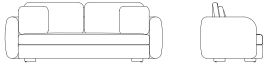

**GEM SOFA 200**  
sofá gem 200

GM12-200

w 94<sup>1/2</sup>"    d 37<sup>3/4</sup>"    H 33"    SH 17"  
240 cm    96 cm    84 cm    43 cm

sw 78<sup>3/4</sup>"    sd 22<sup>3/4</sup>"    AH 26<sup>3/4</sup>"  
200 cm    58 cm    68 cm

Wood finish / Acabado madera

a: wood finish

DECORATIVE PILLOWS (X2) / cojines decorativos (x2)

w 23<sup>1/2</sup>"    H 21<sup>3/4</sup>"  
60 cm    55 cm

**Relaxed Comfort:** the fixed seats are constructed with a premium combination of high-density foam and sinuous springs, providing excellent support, shock absorption, and softness. / **Confort Relax:** Los asientos fijos están fabricados con la mejor combinación de espuma de alta densidad y resortes sinuosos, que proporcionan un excelente soporte, absorción de impactos y suavidad.