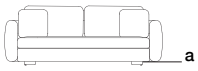

**GEM SOFA 200**  
sofá gem 200

GM12-200

w 94<sup>1/2</sup>"    d 37<sup>3/4</sup>"    H 33"    SH 17"  
240 cm    96 cm    84 cm    43 cm

sw 78<sup>3/4</sup>"    sd 22<sup>3/4</sup>"    AH 26<sup>3/4</sup>"  
200 cm    58 cm    68 cm

Wood finish / Acabado madera

a: wood finish

DECORATIVE PILLOWS (X2) / cojines decorativos (x2)

w 23<sup>1/2</sup>"    H 21<sup>3/4</sup>"  
60 cm    55 cm

**Relaxed Comfort:** the fixed seats are constructed with a premium combination of high-density foam and sinuous springs, providing excellent support, shock absorption, and softness. / **Confort Relax:** Los asientos fijos están fabricados con la mejor combinación de espuma de alta densidad y resortes sinuosos, que proporcionan un excelente soporte, absorción de impactos y suavidad.