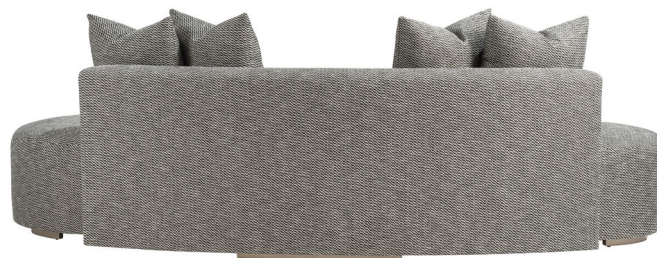

GALAPAGOS SOFA 100

sofá galápagos 100

GS12-100

W 102^{1/4"} D 46^{1/2"} *H 35^{1/2"} SH 17^{3/4"}
 260 cm 118 cm 90 cm 45 cm

sw 102^{1/4"} sd 25^{1/2"}
 260 cm 65 cm

a: wood finish

BACK PILLOWS (X4) / cojines de espaldar (x4)

w 19^{3/4"} d 19^{3/4"}
 50 cm 50 cm

Wood finish / Acabado madera

Relaxed Comfort: the fixed seats are constructed with a premium combination of high-density foam and sinuous springs, providing excellent support, shock absorption, and softness. /
 Confort Relax: Los asientos fijos están fabricados con la mejor combinación de espuma de alta densidad y resortes sinuosos, que proporcionan un excelente soporte,
 absorción de impactos y suavidad.