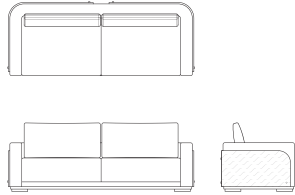

GALAPAGOS SOFA 210
(UPHOLSTERED
LEATHER BACK)
 sofá galápagos 210
 (casco tapizado cuero)

GS12-210

W 92^{1/4"} D 36^{1/4"} H 33^{3/4"} SH 17^{3/4"}
 234 cm 92 cm 86 cm 45 cm

SW 78^{3/4"} SD 23^{1/4"} AH 24^{3/4"}
 200 cm 59 cm 63 cm

Wood finish / Acabado madera

Leather back / Cuero casco

a:leather back b:metallic button c:wood finish

Metallic button / Botón metálico

X SEAM / costura en X

Relaxed Comfort: the fixed seats are constructed with a premium combination of high-density foam and sinuous springs, providing excellent support, shock absorption, and softness. /
 Confort Relax: Los asientos fijos están fabricados con la mejor combinación de espuma de alta densidad y resortes sinuosos, que proporcionan un excelente soporte, absorción de impactos y suavidad.