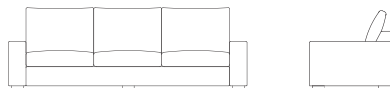

**GALAPAGOS SOFA 509**  
sofá galápagos 509

GS12-509

W 96" D 41 1/4" H 39 1/4" SH 19"  
244 cm 105 cm 100 cm 48 cm

SW 78 3/4" SD 25 1/2" AH 23 1/2"  
200 cm 65 cm 60 cm

a:wood finish

**GALAPAGOS SOFA 519**  
sofá galápagos 519

GS12-519

W 118" D 41 1/4" H 39 1/4" SH 19"  
300 cm 105 cm 100 cm 48 cm

SW 100 3/4" SD 25 1/2" AH 23 1/2"  
256 cm 65 cm 60 cm

a:wood finish

Wood finish / Acabado madera

**PIPING DETAIL / detalle ribete**

**Relaxed Comfort:** the fixed seats are constructed with a premium combination of high-density foam and sinuous springs, providing excellent support, shock absorption, and softness. / **Confort Relax:** Los asientos fijos están fabricados con la mejor combinación de espuma de alta densidad y resortes sinuosos, que proporcionan un excelente soporte, absorción de impactos y suavidad.