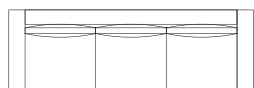

GRAFITO SOFA 130
(QUILTED ARM)
 sofá grafito 130
 (brazo acolchado)

GT12-130

w 118" d 39 1/4" H 33 3/4" SH 17 3/4"
 300 cm 100 cm 86 cm 45 cm

sw 102 1/4" sd 25 1/2" AH 24"
 260 cm 65 cm 61 cm

Wood finish / Acabado madera

a: wood finish

(H) Height may vary according to the inclination of the back pillows. / (H) La altura puede variar según la inclinación de los cojines del respaldo.