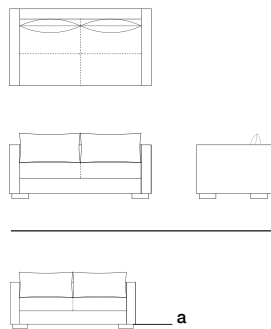

H SOFA 210
sofá h 210

HS12-210

w 86^{1/2}" d 35^{1/2}" h 30^{1/4}" sh 17^{3/4}"
220 cm 90 cm 77 cm 45 cm

sw 77^{1/4}" sd 23^{1/2}" ah 23^{1/2}"
196 cm 60 cm 60 cm

a:wood finish

H LOVESEAT 210
loveseat h 210

HS11-210

w 67" d 35^{1/2}" h 30^{1/4}" sh 17^{3/4}"
170 cm 90 cm 77cm 45 cm

sw 57^{1/2}" sd 23^{1/2}" ah 23^{1/2}"
146 cm 60 cm 60 cm

a:wood finish

Wood finish / Acabado madera

*(H) Height may vary according to the inclination of the back pillows. / (H) La altura puede variar según la inclinación de los cojines del respaldo.