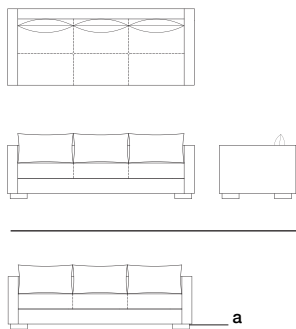

H SOFA 210
sofá h 210

HS12-210

w 86^{1/2}" d 35^{1/2}" h 30^{1/4}" sh 17^{3/4}"
220 cm 90 cm 77 cm 45 cm

sw 77^{1/4}" sd 23^{1/2}" ah 23^{1/2}"
196 cm 60 cm 60 cm

a:wood finish

H LOVESEAT 210
loveseat h 210

HS11-210

w 67" d 35^{1/2}" h 30^{1/4}" sh 17^{3/4}"
170 cm 90 cm 77cm 45 cm

sw 57^{1/2}" sd 23^{1/2}" ah 23^{1/2}"
146 cm 60 cm 60 cm

a:wood finish

Wood finish / Acabado madera

*(H) Height may vary according to the inclination of the back pillows. / (H) La altura puede variar según la inclinación de los cojines del respaldo.