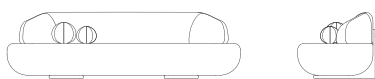

LUA SOFA 100
sofá lua 100

LU12-100

W 94^{1/2"} D 36^{1/2"} H 32" SH 17^{3/4"}
240 cm 93 cm 81 cm 45 cm

SW 94^{1/2"} SD 23^{1/2"}
240 cm 60 cm

a:wood finish b:metal finish

LUA SOFA 110
sofá lua 110

LU12-110

W 110^{1/4"} D 36^{1/2"} H 32" SH 17^{3/4"}
280 cm 93 cm 81 cm 45 cm

SW 110^{1/4"} SD 23^{1/2"}
280 cm 60 cm

a:wood finish b:metal finish

Wood finish / Acabado madera

Metal finish / Acabado metal

DECORATIVE PILLOW (X1) / cojín decorativo (x1)

DIAM 13"
33 cm

DECORATIVE PILLOW (X1) / cojín decorativo (x1)

DIAM 11"
28 cm

Relaxed Comfort: the fixed seats are constructed with a premium combination of high-density foam and sinuous springs, providing excellent support, shock absorption, and softness. / Confort Relax: Los asientos fijos están fabricados con la mejor combinación de espuma de alta densidad y resortes sinuosos, que proporcionan un excelente soporte, absorción de impactos y suavidad. Decorative pillows included. / Incluye cojines decorativos.