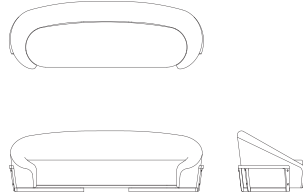

RUMBA SOFA 100
sofá rumba 100

RM12-100

w 92^{1/2"} d 38^{1/4"} H 34^{1/4"} SH 17^{3/4"}
235 cm 97 cm 87 cm 45 cm

sw 73^{1/2"} sd 23^{1/2"}
187 cm 60 cm

a:wood finish b:metallic button

RUMBA SOFA 110
sofá rumba 110

RM12-110

w 110^{1/4"} d 38^{1/4"} H 34^{1/4"} SH 17^{3/4"}
280 cm 97 cm 87 cm 45 cm

sw 91^{1/4"} sd 23^{1/2"}
232 cm 60 cm

a:wood finish b:metallic button

Wood finish / Acabado madera

Metallic button / Botón metálico

Relaxed Comfort: the fixed seats are constructed with a premium combination of high-density foam and sinuous springs, providing excellent support, shock absorption, and softness. / Confort Relax: Los asientos fijos están fabricados con la mejor combinación de espuma de alta densidad y resortes sinuosos, que proporcionan un excelente soporte, absorción de impactos y suavidad.