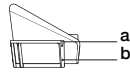

RUMBA SOFA 100
sofá rumba 100

RM12-100

w 92^{1/2"} d 38^{1/4"} H 34^{1/4"} SH 17^{3/4"}
235 cm 97 cm 87 cm 45 cm

sw 73^{1/2"} sd 23^{1/2"}
187 cm 60 cm

a:wood finish b:metallic button

RUMBA SOFA 110
sofá rumba 110

RM12-110

w 110^{1/4"} d 38^{1/4"} H 34^{1/4"} SH 17^{3/4"}
280 cm 97 cm 87 cm 45 cm

sw 91^{1/4"} sd 23^{1/2"}
232 cm 60 cm

a:wood finish b:metallic button

Wood finish / Acabado madera

Metallic button / Botón metálico