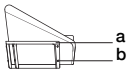

RUMBA SOFA 100
sofá rumba 100

RM12-100

w 92^{1/2"} d 38^{1/4"} H 34^{1/4"} SH 17^{3/4"}
235 cm 97 cm 87 cm 45 cm

sw 73^{1/2"} sd 23^{1/2"}
187 cm 60 cm

a:wood finish b:metallic button

RUMBA SOFA 110
sofá rumba 110

RM12-110

w 110^{1/4"} d 38^{1/4"} H 34^{1/4"} SH 17^{3/4"}
280 cm 97 cm 87 cm 45 cm

sw 91^{1/4"} sd 23^{1/2"}
232 cm 60 cm

a:wood finish b:metallic button

Wood finish / Acabado madera

Metallic button / Botón metálico