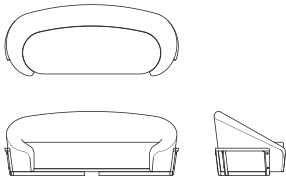

RUMBA SOFA 100
sofá rumba 100

RM12-100

w 92^{1/2"} d 38^{1/4"} H 34^{1/4"} SH 17^{3/4"}
235 cm 97 cm 87 cm 45 cm

sw 73^{1/2"} sd 23^{1/2"}
187 cm 60 cm

a:wood finish b:metallic button

RUMBA SOFA 110
sofá rumba 110

RM12-110

w 110^{1/4"} d 38^{1/4"} H 34^{1/4"} SH 17^{3/4"}
280 cm 97 cm 87 cm 45 cm

sw 91^{1/4"} sd 23^{1/2"}
232 cm 60 cm

a:wood finish b:metallic button

Wood finish / Acabado madera

Metallic button / Botón metálico