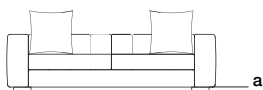

RUMBA SOFA 200
sofá rumba 200

RM12-200

w 96" d 37" *H 35^{1/2"} SH 17^{3/4"}
244 cm 94 cm 90 cm 45 cm

sw 73^{1/2"} sd 25^{1/2"} AH 28^{1/4"}
187 cm 65 cm 72 cm

a:wood finish

BACK PILLOWS (X2) / cojines de espaldar (x2)

w 19^{3/4"} d 1^{1/2"} H 19^{3/4"}
50 cm 4 cm 50 cm

RUMBA SOFA 210
sofá rumba 210

RM12-210

w 118" d 37" *H 35^{1/2"} SH 17^{3/4"}
300 cm 94 cm 90 cm 45 cm

sw 97^{3/4"} sd 25^{1/2"} AH 28^{1/4"}
248 cm 65 cm 72 cm