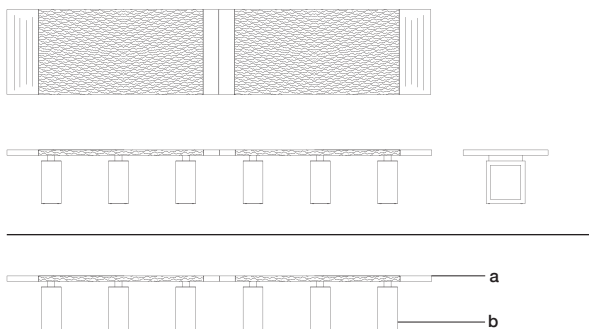

CAFE DINING TABLE 611 (STONE TOP)
 mesa de comedor café 611 (top piedra)

CF04-611

w 236^{1/4"} d 47^{1/4"} h 30"
 600 cm 120 cm 76 cm

a:stone top b:wood finish

Stone top / Top piedra

Wood finish / Acabado madera