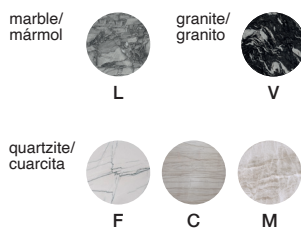

CAFE DINING TABLE 611 (STONE TOP)
 mesa de comedor café 611 (top piedra)

CF04-611

w 236^{1/4"} d 47^{1/4"} h 30"
 600 cm 120 cm 76 cm

a:stone top b:wood finish

Stone top / Top piedra

Wood finish / Acabado madera