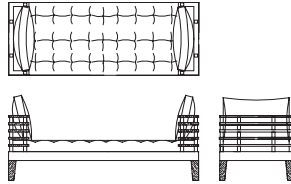

CHOCOLATE DAYBED 100
daybed chocolate 100

CH15-100

w 82^{3/4"} d 33^{1/2"} h 25^{1/2"} sh 17^{3/4"}
210 cm 85 cm 65 cm 45 cm

sw 69^{1/4"}
176 cm

a:wood finish

CHOCOLATE DAYBED 120
daybed chocolate 120

CH15-120

w 67" d 27^{1/2"} h 25^{1/2"} sh 17^{3/4"}
170 cm 70 cm 65 cm 45 cm

sw 53^{1/2"}
136 cm

a:wood finish

Wood finish / Acabado madera

LUMBAR PILLOWS (X2) /
COJINES LUMBARES (X2)

w 29^{1/2"} h 15^{3/4"} d 3^{1/4"}
75 cm 40 cm 8 cm

LUMBAR PILLOWS (X2) /
COJINES LUMBARES (X2)

w 25^{1/2"} h 13^{3/4"} d 3^{1/4"}
65 cm 35 cm 8cm

Lumbar pillows included./ Incluye cojines lumbares.