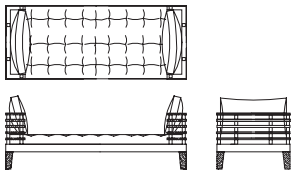

CHOCOLATE DAYBED 100
daybed chocolate 100

CH15-100

w 82^{3/4"} d 33^{1/2"} h 25^{1/2"} sh 17^{3/4"}
210 cm 85 cm 65 cm 45 cm

sw 69^{1/4"}
176 cm

a:wood finish

CHOCOLATE DAYBED 120
daybed chocolate 120

CH15-120

w 67" d 27^{1/2"} h 25^{1/2"} sh 17^{3/4"}
170 cm 70 cm 65 cm 45 cm

sw 53^{1/2"}
136 cm

a:wood finish

Wood finish / Acabado madera

LUMBAR PILLOWS (X2) /
COJINES LUMBARES (X2)

w 29^{1/2"} h 15^{3/4"} d 3^{1/4"}
75 cm 40 cm 8 cm

LUMBAR PILLOWS (X2) /
COJINES LUMBARES (X2)

w 25^{1/2"} h 13^{3/4"} d 3^{1/4"}
65 cm 35 cm 8cm

Lumbar pillows included./ Incluye cojines lumbares.