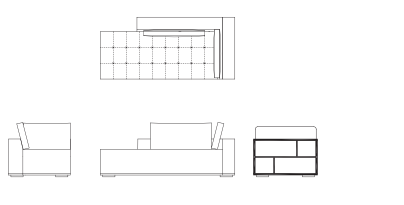

CHOCOLATE

SECTIONAL

CH14-300

CH47-300

**CHOCOLATE LEFT/RIGHT
ARM 3 SEAT 300**
módulo chocolate 3 pts.
con brazo izq./der. 300

CH14-300L/R

w 86^{1/2"} D 41^{1/4"} H 35^{1/2"} SH 17^{3/4"}
220 cm 105 cm 90 cm 45 cm

sw 78^{3/4"} SD 23^{1/2"} AH 24^{1/2"}
200 cm 60 cm 62 cm

Left | Izquierda

Right | Derecha

View 1:top 2: side 3: front 4: back
Vista 1:superior 2: lateral 3: frontal 4: posterior

**CHOCOLATE LEFT/ RIGHT
ARM CHAISE LOUNGE 300**
chaise lounge chocolate
brazo izq./der. 300

CH47-300 L/R

w 41^{1/4"} D 86^{1/2"} H 35^{1/2"} SH 17^{3/4"}
105 cm 220 cm 90 cm 45 cm

sw 23^{1/2"} SD 67^{3/4"} AH 24^{1/2"}
60 cm 172 cm 62 cm

Left | Izquierda

Right | Derecha

View 1:top 2: side 3: front 4: back
Vista 1:superior 2: lateral 3: frontal 4: posterior