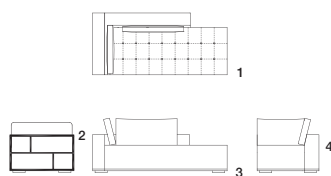

CHOCOLATE

SECTIONAL

CH14-300

CH47-300

**CHOCOLATE LEFT/RIGHT
ARM 3 SEAT 300**
módulo chocolate 3 pts.
con brazo izq./der. 300

CH14-300L/R

w 86^{1/2"} D 41^{1/4"} H 35^{1/2"} SH 17^{3/4"}
220 cm 105 cm 90 cm 45 cm

sw 78^{3/4"} SD 23^{1/2"} AH 24^{1/2"}
200 cm 60 cm 62 cm

Left | Izquierda

Right | Derecha

View 1:top 2: side 3: front 4: back
Vista 1:superior 2: lateral 3: frontal 4: posterior

**CHOCOLATE LEFT/ RIGHT
ARM CHAISE LOUNGE 300**
chaise lounge chocolate
brazo izq./der. 300

CH47-300 L/R

w 41^{1/4"} D 86^{1/2"} H 35^{1/2"} SH 17^{3/4"}
105 cm 220 cm 90 cm 45 cm

sw 23^{1/2"} SD 67^{3/4"} AH 24^{1/2"}
60 cm 172 cm 62 cm

Left | Izquierda

Right | Derecha

View 1:top 2: side 3: front 4: back
Vista 1:superior 2: lateral 3: frontal 4: posterior