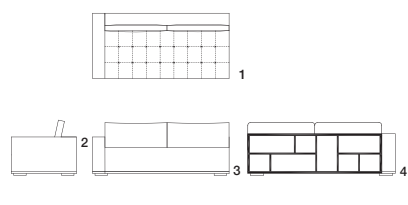

CHOCOLATE

SECTIONAL

CH14-300

CH47-300

**CHOCOLATE LEFT/RIGHT
ARM 3 SEAT 300**
módulo chocolate 3 pts.
con brazo izq./der. 300

CH14-300L/R

w 86^{1/2"} D 41^{1/4"} H 35^{1/2"} SH 17^{3/4"}
220 cm 105 cm 90 cm 45 cm

sw 78^{3/4"} SD 23^{1/2"} AH 24^{1/2"}
200 cm 60 cm 62 cm

Left | Izquierda

Right | Derecha

View 1:top 2: side 3: front 4: back
Vista 1:superior 2: lateral 3: frontal 4: posterior

**CHOCOLATE LEFT/ RIGHT
ARM CHAISE LOUNGE 300**
chaise lounge chocolate
brazo izq./der. 300

CH47-300 L/R

w 41^{1/4"} D 86^{1/2"} H 35^{1/2"} SH 17^{3/4"}
105 cm 220 cm 90 cm 45 cm

sw 23^{1/2"} SD 67^{3/4"} AH 24^{1/2"}
60 cm 172 cm 62 cm

Left | Izquierda

Right | Derecha

View 1:top 2: side 3: front 4: back
Vista 1:superior 2: lateral 3: frontal 4: posterior