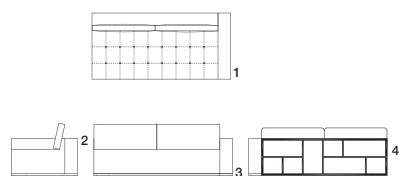

CHOCOLATE

SECTIONAL

CH14-300

CH47-300

**CHOCOLATE LEFT/RIGHT
ARM 3 SEAT 300**
módulo chocolate 3 pts.
con brazo izq./der. 300

CH14-300L/R

w 86^{1/2"} D 41^{1/4"} H 35^{1/2"} SH 17^{3/4"}
220 cm 105 cm 90 cm 45 cm

sw 78^{3/4"} SD 23^{1/2"} AH 24^{1/2"}
200 cm 60 cm 62 cm

Left | Izquierda

Right | Derecha

View 1:top 2: side 3: front 4: back
Vista 1:superior 2: lateral 3: frontal 4: posterior

**CHOCOLATE LEFT/ RIGHT
ARM CHAISE LOUNGE 300**
chaise lounge chocolate
brazo izq./der. 300

CH47-300 L/R

w 41^{1/4"} D 86^{1/2"} H 35^{1/2"} SH 17^{3/4"}
105 cm 220 cm 90 cm 45 cm

sw 23^{1/2"} SD 67^{3/4"} AH 24^{1/2"}
60 cm 172 cm 62 cm

Left | Izquierda

Right | Derecha

View 1:top 2: side 3: front 4: back
Vista 1:superior 2: lateral 3: frontal 4: posterior