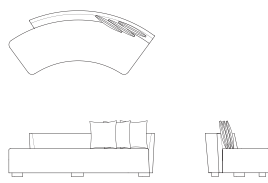

GALAPAGOS CURVED

SECTIONAL

SECTIONALS / SECCIONALES

GS14-300

GS14-310

GS16-300

**GALAPAGOS CURVED LEFT/
RIGHT ARMLESS SOFA 300**
módulo curvo izq./der.
sin brazo galápagos 300

GS14-300 L/R

w 94^{1/2"} d 41^{1/4"} *H 35^{1/2"} SH 17^{3/4"}
240 cm 105 cm 90 cm 45 cm

sw 94^{1/2"} *SD 25^{1/2"}
240 cm 65 cm

Right | Derecha

a:wood finish

Wood finish / Acabado madera

Left | Izquierda

a:wood finish

BACK PILLOW (X3) /
COJÍN DE ESPALDAR (X3)

w 19^{3/4"} h 19^{3/4"}
50 cm 50 cm

Relaxed Comfort: the fixed seats are constructed with a premium combination of high-density foam and sinuous springs, providing excellent support, shock absorption, and softness. / Confort Relax: Los asientos fijos están fabricados con la mejor combinación de espuma de alta densidad y resortes sinuosos, que proporcionan un excelente soporte, absorción de impactos y suavidad.

Three back pillows included per set. / Incluye tres cojines de espalda por módulo.

*(H) Height may vary according to the inclination of the back pillows. / (H) La altura puede variar en función de la inclinación de los cojines de respaldo.