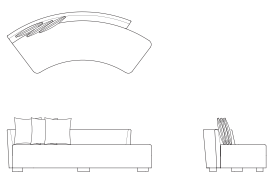

GALAPAGOS CURVED

SECTIONAL

SECTIONALS / SECCIONALES

GS14-300

GS14-310

GS16-300

**GALAPAGOS CURVED LEFT/
RIGHT ARMLESS SOFA 300**
módulo curvo izq./der.
sin brazo galápagos 300

GS14-300 L/R

w 94^{1/2"} d 41^{1/4"} *H 35^{1/2"} SH 17^{3/4"}
240 cm 105 cm 90 cm 45 cm

sw 94^{1/2"} *SD 25^{1/2"}
240 cm 65 cm

Right | Derecha

a:wood finish

Wood finish / Acabado madera

Left | Izquierda

a:wood finish

BACK PILLOW (X3) /
COJÍN DE ESPALDAR (X3)

w 19^{3/4"} h 19^{3/4"}
50 cm 50 cm

Relaxed Comfort: the fixed seats are constructed with a premium combination of high-density foam and sinuous springs, providing excellent support, shock absorption, and softness. / Confort Relax: Los asientos fijos están fabricados con la mejor combinación de espuma de alta densidad y resortes sinuosos, que proporcionan un excelente soporte, absorción de impactos y suavidad.

Three back pillows included per set. / Incluye tres cojines de espalda por módulo.

*(H) Height may vary according to the inclination of the back pillows. / (H) La altura puede variar en función de la inclinación de los cojines de respaldo.