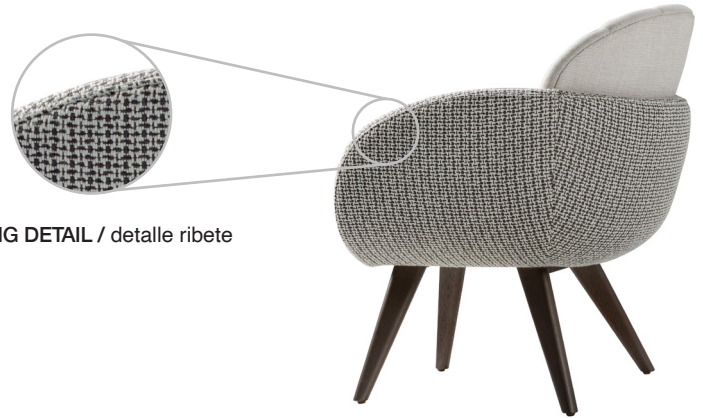

**GEM UPHOLSTERED
CHAIR 100**
poltrona gem 100

GM10-100

W 28^{3/4"} D 26^{1/2"} H 32^{3/4"} SH 17^{3/4"}
73 CM 67 CM 83 CM 45 CM

SW 21^{1/4"} SD 20" AH 25^{1/4"}
54 CM 51 CM 64 CM

Wood finish / Acabado madera

a: wood finish

Piping can be customized. / El ribete puede ser personalizado.