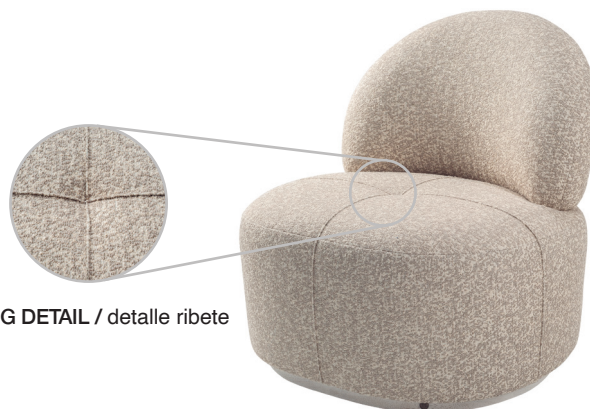

**GEM UPHOLSTERED
CHAIR 301 (SWIVEL)**
poltrona gem 301(giratoria)

GM10-301

W 29^{1/2}" D 32^{1/4}" H 32^{1/2}" SH 17^{3/4}"
75 CM 82 CM 82 CM 45 CM

SW 31^{1/2}" SD 23^{1/4}"
80 CM 59 CM

Wood finish / Acabado madera

a:wood finish

Piping can be customized. / El ribete puede ser personalizado.