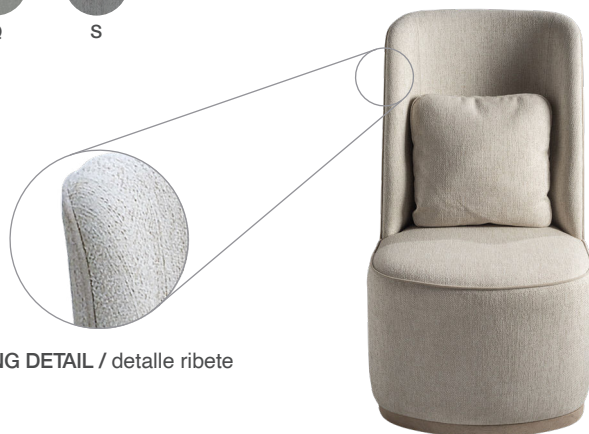

**GALAPAGOS CASTER DINING
CHAIR 303**
silla galápagos con ruedas 303

GS01-303

w 23^{1/2"} d 28^{3/4"} H 44" SH 19^{3/4"}
60 cm 73 cm 112 cm 50 cm

sw 23^{1/2"} SD 16^{1/4"}
60 cm 41 cm

Wood finish / Acabado madera

a:wood finish

**DECORATIVE PILLOW (X1) /
COJÍN DECORATIVO (X1)**

w 16^{1/4"} d 1^{1/2"} H 16^{1/4"}
42 cm 4 cm 42 cm

PIPING DETAIL / detalle ribete

Piping can be customized using leather or fabric. / El ribete puede personalizarse en tela y cuero.
Decorative pillow included. / Incluye cojines decorativos.