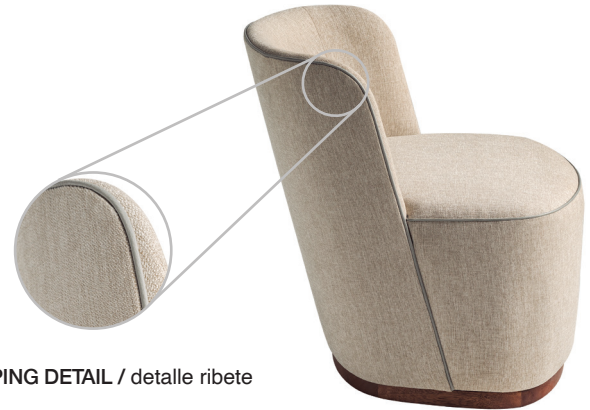

**GALAPAGOS UPHOLSTERED  
CHAIR 101 (SWIVEL)**  
poltrona galápagos 101 (giratoria)

GS10-101

W 23<sup>1/2</sup>" D 29<sup>1/4</sup>" H 30<sup>3/4</sup>" SH 17<sup>3/4</sup>"  
60 CM 74 CM 78 CM 45 CM

SW 23<sup>1/2</sup>" SD 21<sup>3/4</sup>"  
60 CM 55 CM

Wood finish / Acabado madera

a: wood finish

Piping can be customized. / El ribete puede ser personalizado.