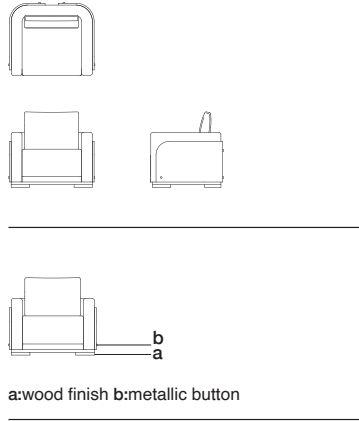

GALAPAGOS UPHOLSTERED CHAIR 300

poltrona galápagos 300

GS10-300

W 37" D 31^{1/2}" H 33" SH 17"
94 CM 80 CM 84 CM 43 CM

SW 26" SD 20^{1/2}" AH 24"
66 CM 52 CM 61 CM

Wood finish / Acabado madera

Metallic button / Botón metálico

a:wood finish b:metallic button

BACK PILLOW (X1) / COJÍN DE ESPALDAR (X1)

W 16^{1/2}" D 3^{1/4}" H 23^{1/2}"
42 CM 8 CM 60 CM

Relaxed Comfort: The fixed seat cushions are constructed with a premium combination of high-density foam and sinuous springs, providing excellent support, shock absorption, and softness.
Confort Relax: Los cojines fijos del asiento están fabricados con la mejor combinación de espuma de alta densidad y resortes sinuosos, que proporcionan un excelente soporte, absorción de impactos y suavidad.