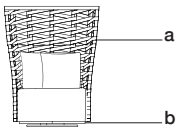

**GALAPAGOS ICONIC
UPHOLSTERED CHAIR 900
(SWIVEL)**
poltrona icónica galápagos
900 (giratoria)

GS10-900

W 43^{1/4"} D 31" H 55^{1/2"} SH 17^{3/4"}
110 CM 79 CM 141 CM 45 CM

SW 32^{3/4"} SD 22"
83 CM 56 CM

Wood finish / Acabado madera

Rope / Reata

a:rope b:wood finish

BACK PILLOWS (X2)

COJINES DE ESPALDAR (X2)

W 19^{3/4"} H 19^{3/4"}
50 CM 50 CM

PIPING DETAIL / detalle ribete

Piping can be customized. / El ribete puede ser personalizado.
Back pillows included. / Incluye cojines de espaldar.