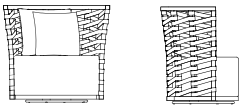

**GALAPAGOS ICONIC  
UPHOLSTERED CHAIR 911  
(SWIVEL)**  
poltrona icónica galápagos 911  
(giratoria)

GS10-911

W 40<sup>1/4"</sup> D 29<sup>1/2"</sup> H 37"  
102 CM 75 CM 94 CM SH 17<sup>3/4"</sup>  
45 CM

SW 32<sup>3/4"</sup> SD 22"  
83 CM 56 CM

Wood finish / Acabado madera

Rope / Reata

a: wood finish b: rope

BACK PILLOWS (X2) / COJINES DE ESPALDAR (X2)

W 19<sup>3/4"</sup> D 19<sup>3/4"</sup>  
50 CM 50 CM