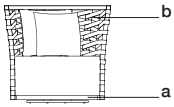

**GALAPAGOS ICONIC  
UPHOLSTERED CHAIR 911  
(SWIVEL)**  
poltrona icónica galápagos 911  
(giratoria)

GS10-911

W 40<sup>1/4"</sup> D 29<sup>1/2"</sup> H 37"  
102 CM 75 CM 94 CM SH 17<sup>3/4"</sup>  
45 CM

SW 32<sup>3/4"</sup> SD 22"  
83 CM 56 CM

Wood finish / Acabado madera

Rope / Reata

a: wood finish b: rope

BACK PILLOWS (X2) / COJINES DE ESPALDAR (X2)

W 19<sup>3/4"</sup> D 19<sup>3/4"</sup>  
50 CM 50 CM