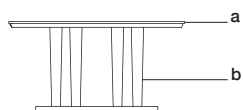

GALAPAGOS CONSOLE 200
consola galápagos 200

GS34-200

w 67" d 19^{3/4}" H 33^{3/4}"
170 cm 50 cm 86 cm

a:top finish b:base finish

Top finish / Acabado top
Base finish / Acabado base