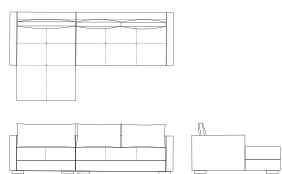

H

SECTIONAL

SECTIONALS / SECCIONALES

HS14-210

H COLLECTION

H LEFT/ RIGHT 2 SEAT + CHAISE LOUNGE LEFT/ RIGHT ARM 210
 módulo 2 pts. brazo izq./der. + chaise lounge brazo izq./der h 210

HS14-210 L/R

h left/right arm 2 seat 210 / módulo 2p brazo izq./der. h 210

w 65"	d 35 ^{1/2} "	H 30 ^{1/4} "	SH 17 ^{3/4} "
165 cm	90 cm	77 cm	45 cm
sw 60 ^{1/4} "	sd 23 ^{1/2} "	AH 24 ^{3/4} "	
153 cm	60 cm	63 cm	

Left | Izquierda

a:wood finish

h left/right arm chaise lounge 210 / chaise lounge brazo izq./der. h 210

w 44"	d 59"	H 30 ^{1/4} "	SH 17 ^{3/4} "
112 cm	150 cm	77 cm	45 cm
sw 39 ^{1/4} "	sd 51 ^{1/4} "	AH 24 ^{3/4} "	
100 cm	130 cm	63 cm	

Right | Derecha

a:wood finish

Wood finish / Acabado madera

*For detailed dimensions, please refer to the cad block. / Para dimensiones detalladas ver el bloque del mueble.