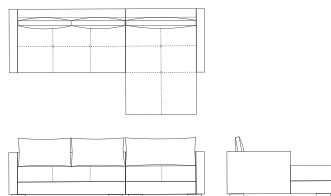

H

SECTIONAL

SECTIONALS / SECCIONALES

HS14-210

H COLLECTION

H LEFT/ RIGHT 2 SEAT + CHAISE LOUNGE LEFT/ RIGHT ARM 210
 módulo 2 pts. brazo izq./der. + chaise lounge brazo izq./der h 210

HS14-210 L/R

h left/right arm 2 seat 210 / módulo 2p brazo izq./der. h 210

w 65"	d 35 ^{1/2} "	H 30 ^{1/4} "	SH 17 ^{3/4} "
165 cm	90 cm	77 cm	45 cm
sw 60 ^{1/4} "	sd 23 ^{1/2} "	AH 24 ^{3/4} "	
153 cm	60 cm	63 cm	

Left | Izquierda

a:wood finish

h left/right arm chaise lounge 210 / chaise lounge brazo izq./der. h 210

w 44"	d 59"	H 30 ^{1/4} "	SH 17 ^{3/4} "
112 cm	150 cm	77 cm	45 cm
sw 39 ^{1/4} "	sd 51 ^{1/4} "	AH 24 ^{3/4} "	
100 cm	130 cm	63 cm	

Right | Derecha

a:wood finish

Wood finish / Acabado madera

*For detailed dimensions, please refer to the cad block. / Para dimensiones detalladas ver el bloque del mueble.