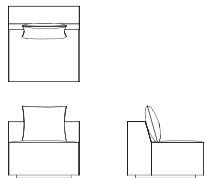

H

SECTIONAL

HS14-510

HS13-510

HS70-500

HS16-500

HS20-500

H ARMLESS 1 SEAT 510
módulo 1 pt. sin brazo h 510

HS14-510

w 34^{3/4"} d 37^{1/2"} *H 35^{1/2"} SH 17^{3/4"}
88 cm 95 cm 90 cm 45 cm

sw 34^{3/4"} sd 19^{3/4"}
88 cm 50 cm

a:wood finish

H CORNER 510
módulo esquinero h 510

HS13-510

w 37^{1/2"} d 37^{1/2"} *H 35^{1/2"} SH 17^{3/4"}
95 cm 95 cm 90 cm 45 cm

w 19^{3/4"} d 19^{3/4"}
50 cm 50 cm

Back Pillows included. / Incluye cojines de espaldar.

* (H) Height may vary according to the inclination of the back pillows. / (H) La altura puede variar según la inclinación de los cojines del respaldo.

* For detailed dimensions, please refer to the cad block. / Para dimensiones detalladas ver el bloque del mueble.

H ARM LEFT/ RIGHT 500
brazo h izq./der. 500

HS70-500

w 8^{3/4"} d 37^{1/2"} *H 26^{1/2"}
22 cm 95 cm 67 cm