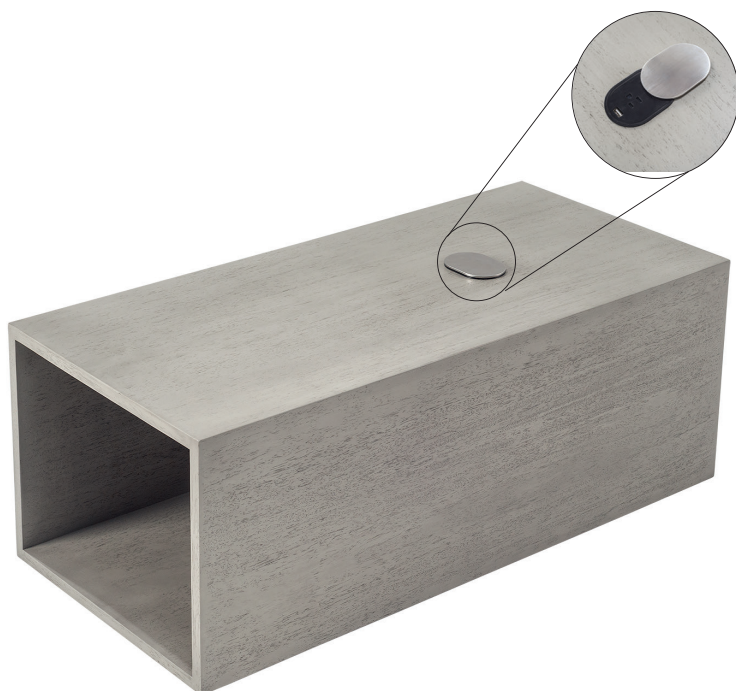

*For detailed dimensions, please refer to the cad block. / Para dimensiones detalladas ver el bloque del mueble.

H END TABLE 500

mesa auxiliar h 500

HS20-500

w 17^{3/4"} d 37^{1/2"} H 15^{3/4"}
 45 cm 95 cm 40 cm

a: wood finish

Wood finish / Acabado madera

CONECTIVITY: | Conectividad:
 ELECTRIC & USB | Eléctrica & USB

Build your own! | ¡Constrúyalo usted mismo!

Here you can find a suggested layout, but feel free to create a new one yourself.
 Aquí encontrará combinaciones sugeridas, sin embargo le invitamos a que cree una nueva usted mismo.