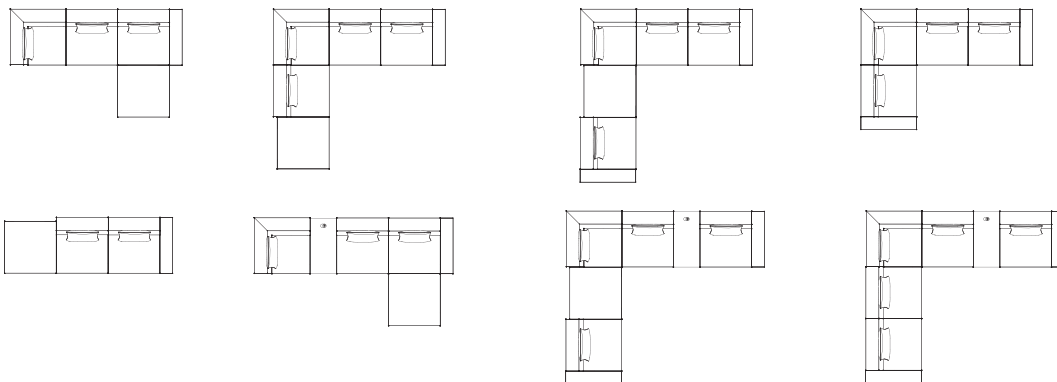

Build your own! | ¡Constrúyalo usted mismo!

Here you can find a suggested layout, but feel free to create a new one yourself.
Aquí encontrará combinaciones sugeridas, sin embargo le invitamos a que cree una nueva usted mismo.