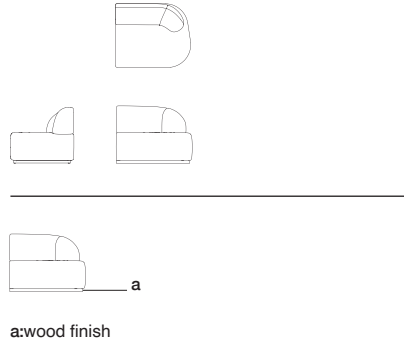

LUA

SECTIONAL

LU13-110 L/R

LU14-110 L/R

LU14-100

LU13-210

LU13-100

LU20-300

**LUA LEFT/RIGHT
CORNER 110**
módulo esquinero
izq./der. lua 110

LU13-110 L/R

w 44" d 37" H 32^{3/4}" SH 18"
112 cm 94 cm 83 cm 46 cm

sw 44" SD 24" AH 29^{1/2}"
112 cm 61 cm 75 cm

Right | Derecha

Wood finish / Acabado madera

*For detailed dimensions, please refer to the cad block. / Para dimensiones detalladas ver el bloque del mueble.

LUA LEFT/RIGHT 2 SEAT 110
módulo 2 pt. izq./der. lua 110

LU14-110 L/R

w 74^{3/4"} d 42^{1/2"} H 32^{3/4"} SH 18"
190 cm 108 cm 83 cm 46 cm

*For detailed dimensions, please refer to the cad block. / Para dimensiones detalladas ver el bloque del mueble.

LUA CORNER 210
módulo esquinero lua 210

LU13-210

w 37" d 37" h 32^{3/4}" sh 18"
94 cm 94 cm 83 cm 46 cm