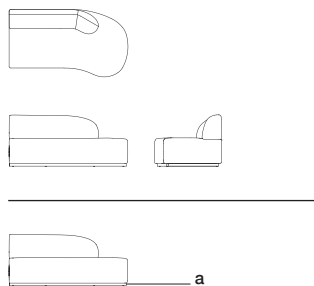

**LUA LEFT/RIGHT
CORNER 110**
módulo esquinero
izq./der. lua 110

LU13-110 L/R

w 44" d 37" H 32^{3/4}" SH 18"
112 cm 94 cm 83 cm 46 cm

sw 44" SD 24" AH 29^{1/2}"
112 cm 61 cm 75 cm

Right | Derecha

Wood finish / Acabado madera

*For detailed dimensions, please refer to the cad block. / Para dimensiones detalladas ver el bloque del mueble.

LUA LEFT/RIGHT 2 SEAT 110
módulo 2 pt. izq./der. lua 110

LU14-110 L/R

w 74^{3/4"} d 42^{1/2"} H 32^{3/4"} SH 18"
190 cm 108 cm 83 cm 46 cm

sw 74^{3/4"} SD 24" AH 29^{1/2"}
190 cm 61 cm 75 cm

Right | Derecha

a:wood finish

Wood finish / Acabado madera

Left | Izquierda

a:wood finish

LUA ARMLESS 1 SEAT 100
módulo 1 pt. sin brazo lua 100

LU14-100

*For detailed dimensions, please refer to the cad block. / Para dimensiones detalladas ver el bloque del mueble.

LUA CORNER 210
módulo esquinero lua 210

LU13-210

w 37" d 37" h 32^{3/4}" sh 18"
94 cm 94 cm 83 cm 46 cm