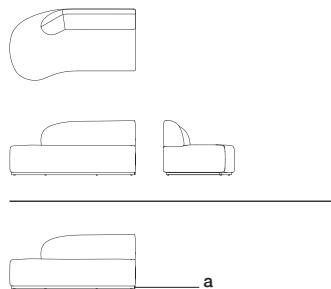

**LUA LEFT/RIGHT
CORNER 110**
módulo esquinero
izq./der. lua 110

LU13-110 L/R

w 44" d 37" H 32^{3/4}" SH 18"
112 cm 94 cm 83 cm 46 cm

sw 44" SD 24" AH 29^{1/2}"
112 cm 61 cm 75 cm

Right | Derecha

Wood finish / Acabado madera

*For detailed dimensions, please refer to the cad block. / Para dimensiones detalladas ver el bloque del mueble.

LUA LEFT/RIGHT 2 SEAT 110
módulo 2 pt. izq./der. lua 110

LU14-110 L/R

w 74^{3/4"} d 42^{1/2"} H 32^{3/4"} SH 18"
190 cm 108 cm 83 cm 46 cm

sw 74^{3/4"} SD 24" AH 29^{1/2"}
190 cm 61 cm 75 cm

Right | Derecha

a:wood finish

Wood finish / Acabado madera

Left | Izquierda

a:wood finish

LUA ARMLESS 1 SEAT 100
módulo 1 pt. sin brazo lua 100

LU14-100

*For detailed dimensions, please refer to the cad block. / Para dimensiones detalladas ver el bloque del mueble.

LUA CORNER 210
módulo esquinero lua 210

LU13-210

w 37" d 37" h 32^{3/4}" sh 18"
94 cm 94 cm 83 cm 46 cm