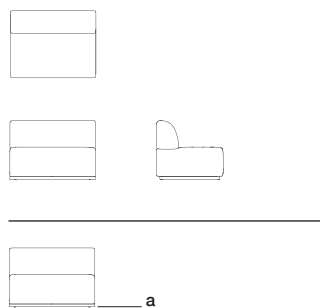

LUA ARMLESS 1 SEAT 100
módulo 1 pt. sin brazo lua 100

LU14-100

w 47^{1/4"}   d 37"   H 32^{3/4"}   SH 18"
120 cm   94 cm   83 cm   46 cm

sw 47^{1/4"}   SD 24"
120 cm   61 cm

a:wood finish