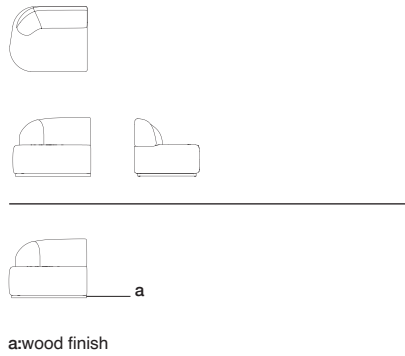

Left | Izquierda