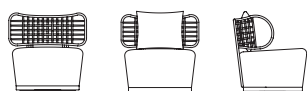

**RUMBA UPHOLSTERED  
CHAIR 111 (SWIVEL)**  
poltrona rumba 111 (giratoria)

RM10-111

W 31<sup>1/2"</sup> D 28<sup>3/4"</sup> H\* 31<sup>1/2"</sup> SH 17<sup>3/4"</sup>  
80 CM 73 CM 80 CM 45 CM

SW 27<sup>1/2"</sup> SD\* 23<sup>1/2"</sup>  
70 CM 60 CM

a:wood finish b:hand-woven back

BACK PILLOW (X1) / COJÍN DE ESPALDAR (X1)

W 19<sup>3/4"</sup> H 19<sup>3/4"</sup>  
50 CM 50 CM

Wood finish / Acabado madera

Hand-woven back / Espaldar tejido a mano

Back pillow included. / Incluye cojín de espaldar.