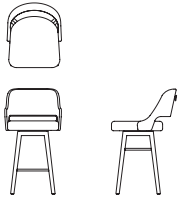

TEN BAR STOOL 100
(SWIVEL*)
 bar stool ten 100 (giratorio*)

TN03-100

W 20^{1/2"} D 23^{1/2"} H 41^{1/4"} SH 30"
 52 CM 60 CM 105 CM 76 CM

SW 20^{1/2"} SD 19^{1/4"}
 52 CM 49 CM

a:decorative hardware b:wood finish

TEN COUNTER STOOL 100
(SWIVEL*)
 counter stool ten 100 (giratorio*)

TN05-100

W 20^{1/2"} D 23^{1/2"} H 37^{1/2"} SH 26"
 52 CM 60 CM 95 CM 66 CM

SW 20^{1/2"} SD 19^{1/4"}
 52 CM 49 CM

a:decorative hardware b:wood finish

Wood finish / Acabado madera

Decorative hardware / Herraje decorativo

*Memory-Return Swivel / Mecanismo giratorio con memoria de retorno.

High traffic resistance finish available for foot-bar only / Acabado de alto tráfico está disponible únicamente para la barra de pie inferior.