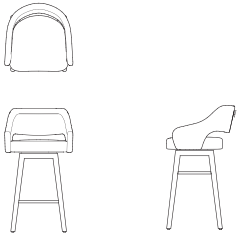

TEN BAR STOOL 110
(SWIVEL*)
 bar stool ten 110
 (base giratoria*)

TN03-110

W 22^{1/2}" D 22^{1/2}" H 41" SH 30"
 57 CM 57 CM 104 CM 76 CM

SW 18" SD 18^{2/4}" AH 34^{3/4}"
 46 CM 47 CM 88 CM

a:wood finish b:decorative hardware

TEN COUNTER STOOL 110
(SWIVEL*)
 counter stool ten 110
 (base giratoria*)

TN05-110

W 22^{1/2}" D 22^{1/2w}" H 37" SH 26"
 57 CM 57 CM 94 CM 66 CM

SW 18" SD 19" AH 30^{3/4}"
 46 CM 48 CM 78 CM

a:wood finish b:decorative hardware

Wood finish / Acabado madera
 Front finish / Acabado frente

Decorative hardware / Herraje decorativo

*Memory-Return Swivel / Mecanismo giratorio con memoria de retorno.

High traffic resistance finish available for foot-bar only / Acabado de alto tráfico está disponible únicamente para la barra de pie inferior.