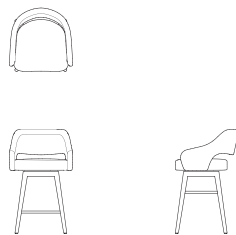

TEN BAR STOOL 110
(SWIVEL*)
 bar stool ten 110
 (base giratoria*)

TN03-110

W 22^{1/2}" D 22^{1/2}" H 41" SH 30"
 57 CM 57 CM 104 CM 76 CM

SW 18" SD 18^{2/4}" AH 34^{3/4}"
 46 CM 47 CM 88 CM

a:wood finish b:decorative hardware

TEN COUNTER STOOL 110
(SWIVEL*)
 counter stool ten 110
 (base giratoria*)

TN05-110

W 22^{1/2}" D 22^{1/2w}" H 37" SH 26"
 57 CM 57 CM 94 CM 66 CM

SW 18" SD 19" AH 30^{3/4}"
 46 CM 48 CM 78 CM

a:wood finish b:decorative hardware

Wood finish / Acabado madera
 Front finish / Acabado frente

Decorative hardware / Herraje decorativo

*Memory-Return Swivel / Mecanismo giratorio con memoria de retorno.

High traffic resistance finish available for foot-bar only / Acabado de alto tráfico está disponible únicamente para la barra de pie inferior.