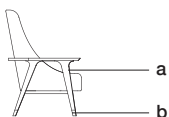

**TEN UPHOLSTERED  
CHAIR 200**  
poltrona ten 200

TN10-200

W 30<sup>1/4"</sup> D 32<sup>1/4"</sup> H 39<sup>1/4"</sup> SH 17<sup>3/4"</sup>  
77 CM 82 CM 100 CM 45 CM

SW 26<sup>1/2"</sup> SD 21<sup>3/4"</sup> AH 23<sup>1/2"</sup>  
67 CM 55 CM 60 CM