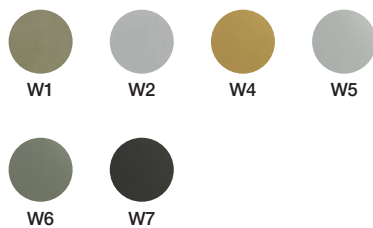

**TEN UPHOLSTERED  
CHAIR 200**  
poltrona ten 200

TN10-200

W 30<sup>1/4"</sup> D 32<sup>1/4"</sup> H 39<sup>1/4"</sup> SH 17<sup>3/4"</sup>  
77 CM 82 CM 100 CM 45 CM

SW 26<sup>1/2"</sup> SD 21<sup>3/4"</sup> AH 23<sup>1/2"</sup>  
67 CM 55 CM 60 CM

a:wood finish b:metal finish

Wood finish / Acabado madera

Metal finish / Acabado metal

\*Sold separately. / Se venden por separado.