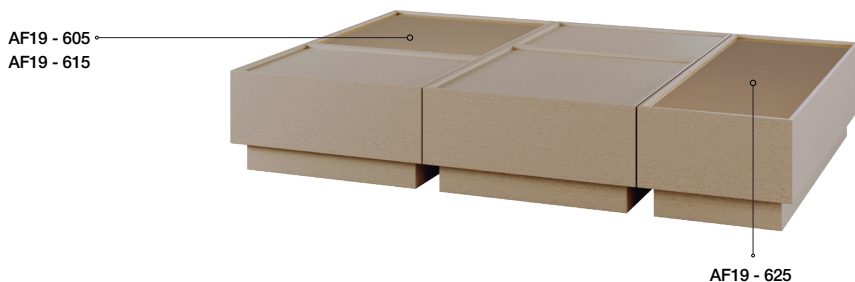

**AFRICA COCKTAIL TABLE 605
(MIRROR TOP)**
 mesa central áfrica 605
 (top espejo)

AF19-605

w 35^{1/2}" d 35^{1/2}" H 17"
 90 cm 90 cm 43 cm

a:mirror top b:wood finish

**AFRICA COCKTAIL TABLE 615
(MIRROR TOP)**
 mesa central áfrica 615
 (top espejo)

AF19-615

w 23^{1/2}" d 23^{1/2}" H 17"
 60 cm 60 cm 43 cm

a:mirror top b:wood finish

Mirror top / Top espejo

Wood finish / Acabado madera

**AFRICA COCKTAIL TABLE 625
(MIRROR TOP)**
 mesa central áfrica 625
 (top espejo)

AF19-625

w 35^{1/2}" d 23^{1/2}" H 17"
 90 cm 60 cm 43 cm

a:mirror top b:wood finish

Tables sold separately. / Las mesas se venden por separado.
 Referential photo, refer to each code for product dimensions. / Foto referencial, consulte las dimensiones del producto en cada código.