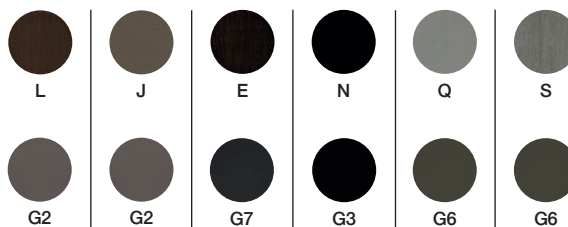

BOLERO END TABLE 200
 mesa auxiliar bolero 200

BR20-200

w 23^{1/2}" d 23^{1/2}" h 23^{1/2}"
 60 cm 60 cm 60 cm

a:top finish b:metal finish c:high gloss finish

Combinations Options / Opción de combinaciones

Top finish / Acabado top

High gloss finish / Acabado high gloss

Metal finish / Acabado metal