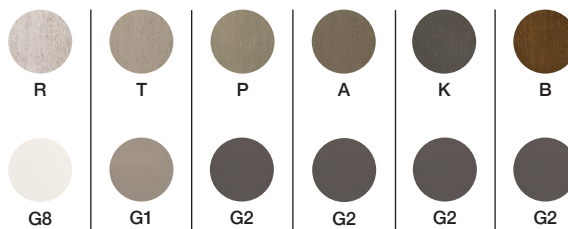

BOLERO END TABLE 200
 mesa auxiliar bolero 200

BR20-200

w 23^{1/2}" d 23^{1/2}" h 23^{1/2}"
 60 cm 60 cm 60 cm

a:top finish b:metal finish c:high gloss finish

Combinations Options / Opción de combinaciones

Top finish / Acabado top

High gloss finish / Acabado high gloss

Metal finish / Acabado metal