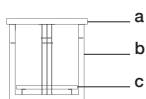

BOLERO END TABLE 200
 mesa auxiliar bolero 200

BR20-200

w 23^{1/2}" d 23^{1/2}" h 23^{1/2}"
 60 cm 60 cm 60 cm

a:top finish b:metal finish c:high gloss finish

Combinations Options / Opción de combinaciones