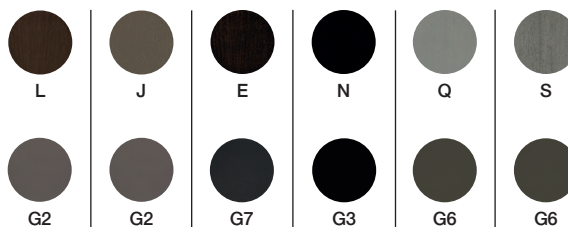

**BOLERO END TABLE 210**  
 mesa auxiliar bolero 210

BR20-210

DIAM 25<sup>1/4"</sup> H 23<sup>1/2"</sup>  
 64 cm 60 cm

a:top finish b:metal finish c:high gloss finish

Combinations Options / Opción de combinaciones

Top finish / Acabado top

High gloss finish / Acabado high gloss

Metal finish / Acabado metal