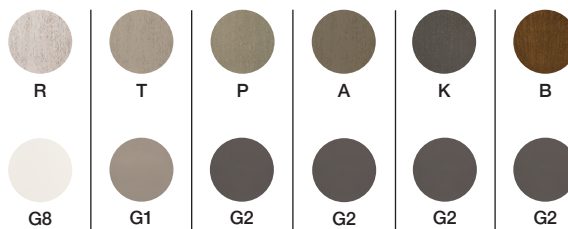

**BOLERO END TABLE 210**  
 mesa auxiliar bolero 210

BR20-210

DIAM 25<sup>1/4"</sup> H 23<sup>1/2"</sup>  
 64 cm 60 cm

a:top finish b:metal finish c:high gloss finish

Combinations Options / Opción de combinaciones

Top finish / Acabado top

High gloss finish / Acabado high gloss

Metal finish / Acabado metal