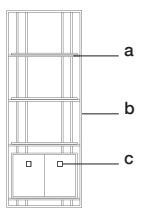

BOLERO BOOKCASE 210

librero bolero 210

BR33-210

w 31^{1/2}" d 15^{3/4}" H 82^{3/4}"
 80 cm 40 cm 210 cm

a:wood finish b:metal finish c:pull

Wood finish / Acabado madera

Pull / Tiradera

Metal finish / Acabado metal