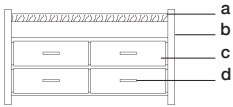

**CAFE DRESSER 401**  
**(STONE TOP)**  
 cómoda café 401 (top piedra)

CF29-401

w 59"    d 19<sup>3/4</sup>"    h 33"  
 150 cm    50 cm    84 cm

a:stone top b:wood finish c: front finish d:pull

Stone top / Top piedra