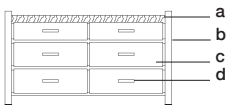

**CAFE DRESSER 411**  
**(STONE TOP)**  
 cómoda café 411 (top piedra)

CF29-411

w 59"    d 19<sup>3/4</sup>"    h 33"  
 150 cm    50 cm    84 cm

a:stone top b: wood finish c:front finish d:pull

Stone top / Top piedra