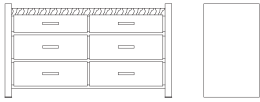

**CAFE DRESSER 411**  
**(STONE TOP)**  
 cómoda café 411 (top piedra)

CF29-411

w 59"    d 19<sup>3/4</sup>"    h 33"  
 150 cm    50 cm    84 cm

a:stone top b: wood finish c:front finish d:pull

Stone top / Top piedra