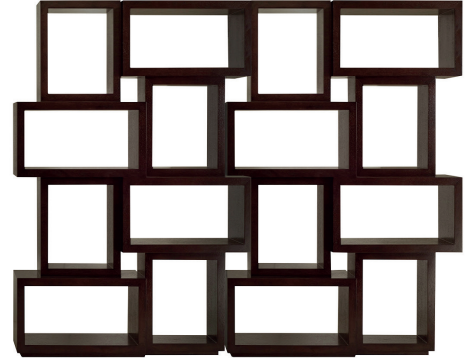

CAFE BOOKCASE 400
librero café 400

CF33-400

w 57" d 13^{3/4}" H 82^{3/4}"
145 cm 35 cm 210 cm

a: wood finish

Wood finish / Acabado madera

This piece can be assembled horizontally or vertically. /Esta pieza puede ser ensamblada de manera horizontal o vertical.