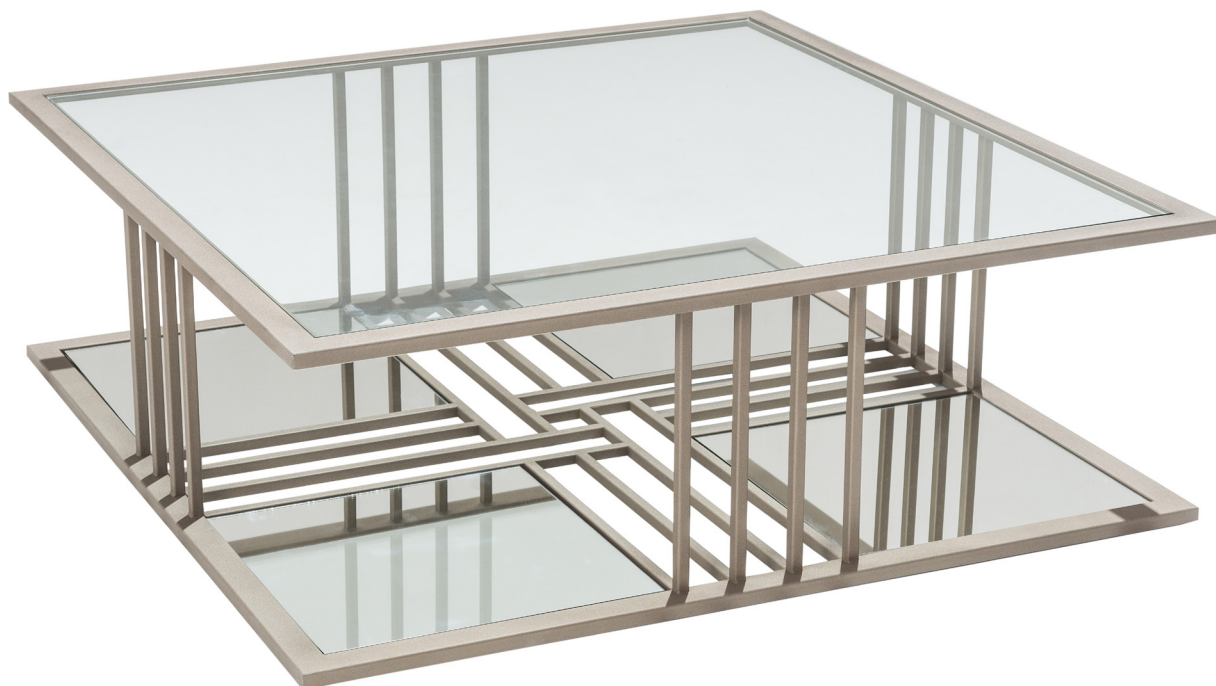

**CHOCOLATE COCKTAIL
TABLE 300 (GLASS TOP)**
mesa central chocolate 300
(top vidrio)

CH19-300

w 47^{1/4"} d 47^{1/4"} h 15^{3/4"}
120 cm 120 cm 40 cm

Metal finish / Acabado metal

a:metal finish

Glass top & mirrors included / Incluye top de vidrio y espejos