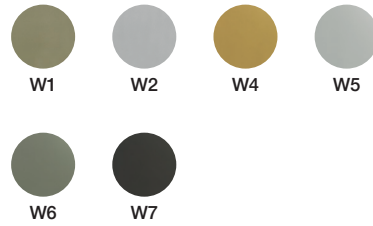

GEM COCKTAIL TABLE 110
 mesa central gem 110

GM19-110

w 43^{1/4"} D 43^{1/4"} H 18^{1/2"}
 110 cm 110 cm 47 cm

a:top finish b:metal finish c:base finish

Top finish / Acabado top

Base finish / Acabado base

Metal finish / Acabado metal

One piece metallic structure. / Estructura de metal en una pieza.