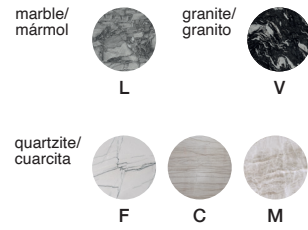

GEM COCKTAIL TABLE 305
 mesa central gem 305

GM19-305

w 47^{1/4"} d 47^{1/4"} h 15^{3/4"}
 120 cm 120 cm 40 cm

a:wood finish b:mirror top c:stone top

Wood finish / Acabado madera

Stone top / Top piedra

Mirror top / Top espejo