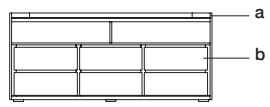

**GALAPAGOS DRESSER 120**  
 cómoda galápagos 120

GS29-120

w 80"    d 21 3/4"    h 35"  
 203 cm    55 cm    89 cm

a:wood finish b:front finish

Front finish / Acabado frente  
 Wood finish / Acabado madera