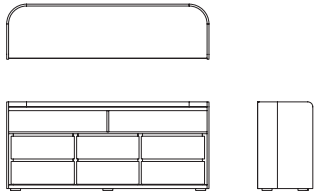

**GALAPAGOS DRESSER 120**  
 cómoda galápagos 120

GS29-120

w 80"    d 21 3/4"    h 35"  
 203 cm    55 cm    89 cm

a:wood finish b:front finish

Front finish / Acabado frente  
 Wood finish / Acabado madera