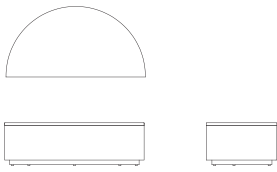

LUA COCKTAIL TABLE 200
 mesa central lua 200

LU19-200

w 45^{1/4"} d 22^{3/4"} h 13^{3/4"}
 115 cm 58 cm 35 cm

a:wood finish

LUA COCKTAIL TABLE 220
 mesa central lua 220

LU19-220

w 45^{1/4"} d 22^{3/4"} h 17"
 115 cm 58 cm 43 cm