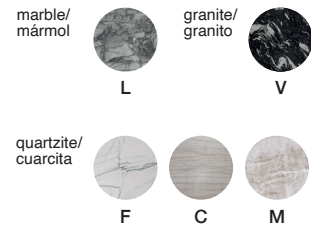

**LUA COCKTAIL TABLE 201
(STONE TOP)**
 mesa central lua 201 (top piedra)

LU19-201

w 45^{1/4"} d 22^{3/4"} H 13^{3/4"}
 115 cm 58 cm 35 cm

a:wood finish b:stone top

**LUA COCKTAIL TABLE 221
(STONE TOP)**
 mesa central lua 221 (top piedra)

LU19-221

w 45^{1/4"} d 22^{3/4"} H 17"
 115 cm 58 cm 43 cm

a:wood finish b:stone top

Wood finish / Acabado madera

Stone top / Top piedra

Tables sold separately. / Las mesas se venden por separado.