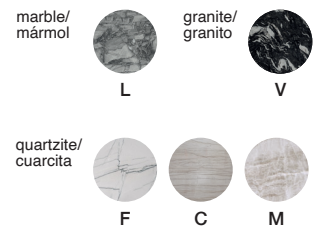

**LUA COCKTAIL TABLE 211  
(STONE TOP)**  
mesa central lua 211 (top piedra)

LU19-211

W 45<sup>1/4"</sup> D 23<sup>1/2"</sup> H 13<sup>3/4"</sup>  
115 cm 60 cm 35 cm

a:wood finish b:stone top

**LUA COCKTAIL TABLE 231  
(STONE TOP)**  
mesa central lua 231 (top piedra)

LU19-231

W 45<sup>1/4"</sup> D 23<sup>1/2"</sup> H 17"  
115 cm 60 cm 43 cm

a:wood finish b:stone top

Wood finish / Acabado madera

Stone top / Top piedra

Tables sold separately. / Las mesas se venden por separado.