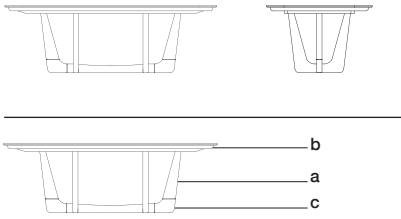

**RUMBA DINING TABLE 121
(STONE TOP)**
 mesa de comedor rumba 121
 (top piedra)

RM04-121

w 94¹/₂" d 47¹/₄" h 30"
 240 cm 120 cm 76 cm

a:wood finish b:stone top c:wood detail

Wood finish / Acabado madera
 Wood detail / Detalle madera