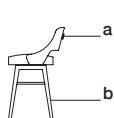

TEN BAR STOOL 100
(SWIVEL*)
bar stool ten 100 (giratorio*)

TN03-100

W 20^{1/2"} D 23^{1/2"} H 41^{1/4"} SH 30"
52 CM 60 CM 105 CM 76 CM

SW 20^{1/2"} SD 19^{1/4"}
52 CM 49 CM

a:decorative hardware b:wood finish

TEN COUNTER STOOL 100
(SWIVEL*)
counter stool ten 100 (giratorio*)

TN05-100

W 20^{1/2"} D 23^{1/2"} H 37^{1/2"} SH 26"
52 CM 60 CM 95 CM 66 CM

SW 20^{1/2"} SD 19^{1/4"}
52 CM 49 CM

a:decorative hardware b:wood finish

Wood finish / Acabado madera

Decorative hardware / Herraje decorativo

*Memory-Return Swivel / Mecanismo giratorio con memoria de retorno.

High traffic resistance finish available for foot-bar only / Acabado de alto tráfico está disponible únicamente para la barra de pie inferior.