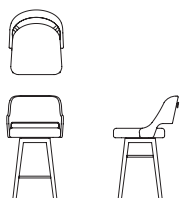

TEN BAR STOOL 100
(SWIVEL*)
bar stool ten 100 (giratorio*)

TN03-100

W 20^{1/2"} D 23^{1/2"} H 41^{1/4"} SH 30"
52 CM 60 CM 105 CM 76 CM

SW 20^{1/2"} SD 19^{1/4"}
52 CM 49 CM

a:decorative hardware b:wood finish

TEN COUNTER STOOL 100
(SWIVEL*)
counter stool ten 100 (giratorio*)

TN05-100

W 20^{1/2"} D 23^{1/2"} H 37^{1/2"} SH 26"
52 CM 60 CM 95 CM 66 CM

SW 20^{1/2"} SD 19^{1/4"}
52 CM 49 CM

a:decorative hardware b:wood finish

Wood finish / Acabado madera

Decorative hardware / Herraje decorativo

*Memory-Return Swivel / Mecanismo giratorio con memoria de retorno.

High traffic resistance finish available for foot-bar only / Acabado de alto tráfico está disponible únicamente para la barra de pie inferior.