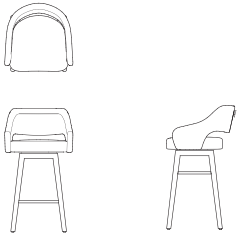

**TEN BAR STOOL 110**  
**(SWIVEL\*)**  
 bar stool ten 110  
 (base giratoria\*)

TN03-110

W 22<sup>1/2</sup>" D 22<sup>1/2</sup>" H 41" SH 30"  
 57 CM 57 CM 104 CM 76 CM

SW 18" SD 18<sup>2/4</sup>" AH 34<sup>3/4</sup>"  
 46 CM 47 CM 88 CM

a:wood finish b:decorative hardware

**TEN COUNTER STOOL 110**  
**(SWIVEL\*)**  
 counter stool ten 110  
 (base giratoria\*)

TN05-110

W 22<sup>1/2</sup>" D 22<sup>1/2w</sup>" H 37" SH 26"  
 57 CM 57 CM 94 CM 66 CM

SW 18" SD 19" AH 30<sup>3/4</sup>"  
 46 CM 48 CM 78 CM

a:wood finish b:decorative hardware

Wood finish / Acabado madera  
 Front finish / Acabado frente

Decorative hardware / Herraje decorativo

\*Memory-Return Swivel / Mecanismo giratorio con memoria de retorno.