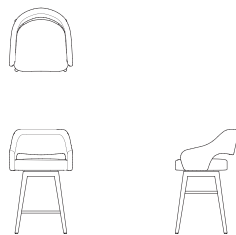

**TEN BAR STOOL 110**  
**(SWIVEL\*)**  
 bar stool ten 110  
 (base giratoria\*)

TN03-110

W 22<sup>1/2</sup>" D 22<sup>1/2</sup>" H 41" SH 30"  
 57 CM 57 CM 104 CM 76 CM

SW 18" SD 18<sup>2/4</sup>" AH 34<sup>3/4</sup>"  
 46 CM 47 CM 88 CM

a:wood finish b:decorative hardware

**TEN COUNTER STOOL 110**  
**(SWIVEL\*)**  
 counter stool ten 110  
 (base giratoria\*)

TN05-110

W 22<sup>1/2</sup>" D 22<sup>1/2w</sup>" H 37" SH 26"  
 57 CM 57 CM 94 CM 66 CM

SW 18" SD 19" AH 30<sup>3/4</sup>"  
 46 CM 48 CM 78 CM

a:wood finish b:decorative hardware

Wood finish / Acabado madera  
 Front finish / Acabado frente

Decorative hardware / Herraje decorativo

\*Memory-Return Swivel / Mecanismo giratorio con memoria de retorno.