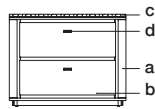

**GEM NIGHTSTAND 111**  
**(STONE TOP)**  
 Velador Gem 111 (top piedra)

GM28111

W 31<sup>1/2"</sup> D 19<sup>3/4"</sup> H 23<sup>1/2"</sup>  
 80 cm 50 cm 60 cm

a:wood finish b:front finish c: stone top d: pull

**GEM NIGHTSTAND 311**  
**(STONE TOP)**  
 Velador Gem 311 (top piedra)

GM28311

W 35<sup>1/2"</sup> D 19<sup>3/4"</sup> H 28"  
 90 cm 50 cm 71 cm

a:wood finish b:front finish c: stone top d: pull

Stone top / Top piedra