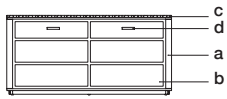

GEM DRESSER 111
(STONE TOP)
 Cómoda Gem 111 (top piedra)

GM29111

w 67" d 19^{3/4}" H 32^{1/4}"
 170 cm 50 cm 82 cm

a: wood finish b: front finish c: stone top d: pull

Stone top / Top piedra

Pull / Tiradera