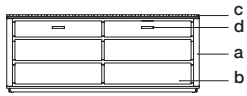

**GEM DRESSER 201**  
**(STONE TOP)**  
 Cómoda Gem 201 (top piedra)

GM29201

w 80"    d 19<sup>3/4"</sup>    H 32<sup>1/4"</sup>  
 203 cm    50 cm    82 cm

a: wood finish b: front finish c: stone top d: pull