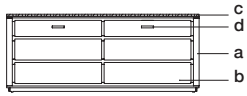

GEM DRESSER 211
(STONE TOP)
 Cómoda Gem 211 (top piedra)

GM29211

w 80" d 19^{3/4"} H 32^{1/4"}
 203 cm 50 cm 82 cm

a: wood finish b: front finish c: stone top d: pull

Stone top / Top piedra

Pull / Tiradera